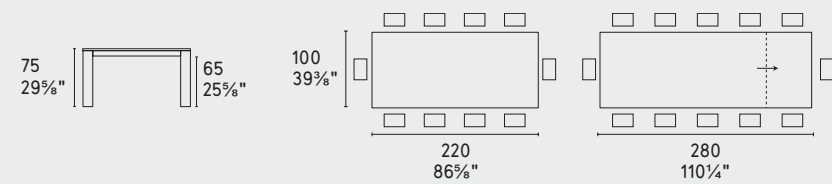

omnia

design by Calligaris Studio

Omnia · tavolo / table
CS4058-R
P173 / GB
Parisiennne · sedia / chair
CS1263
P848

omnia

CS4058-R 160

CS4058-R 180

CS4058-RX 180

CS4058-R 220