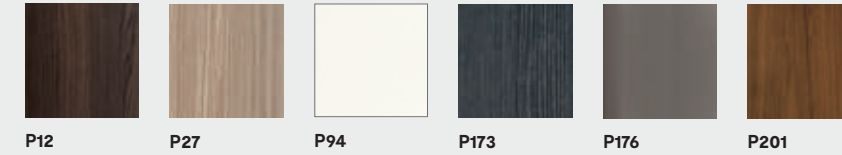

omnia

design by Calligaris Studio

Omnia · tavolo / table
CS4058-R
P173 / GB
Parisiennne · sedia / chair
CS1263
P848

omnia

CS4058-R 160

CS4058-R 180

CS4058-RX 180

CS4058-R 220

omnia

LEGNO WOOD

CERAMICA CERAMIC

VETRO GLASS

LEGNO WOOD

NOTA Per le combinazioni disponibili consultare il listino prezzi · NOTE Please check all available combinations in the price list.