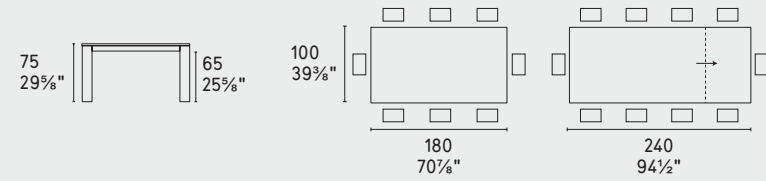

omnia

design by Calligaris Studio

Omnia · tavolo / table
CS4058-R
P173 / GB
Parisiennne · sedia / chair
CS1263
P848

omnia

CS4058-R 160

CS4058-R 180

CS4058-RX 180

CS4058-R 220