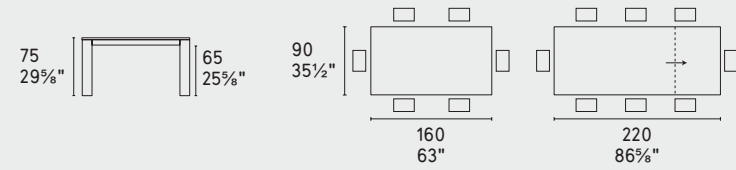

omnia

design by Calligaris Studio

Omnia · tavolo / table
CS4058-R
P173 / GB
Parisiennne · sedia / chair
CS1263
P848

omnia

CS4058-R 160

CS4058-R 180

CS4058-RX 180

CS4058-R 220