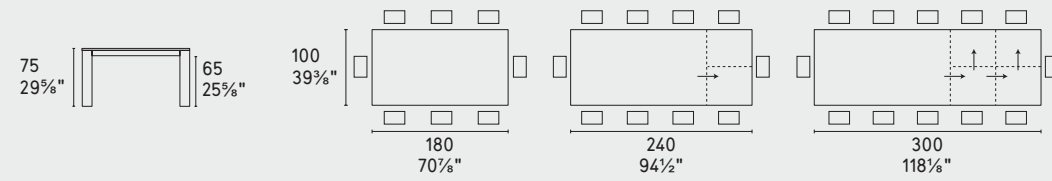

omnia

design by Calligaris Studio

Omnia · tavolo / table
CS4058-R
P173 / GB
Parisiennne · sedia / chair
CS1263
P848

omnia

CS4058-R 160

CS4058-R 180

CS4058-RX 180

CS4058-R 220