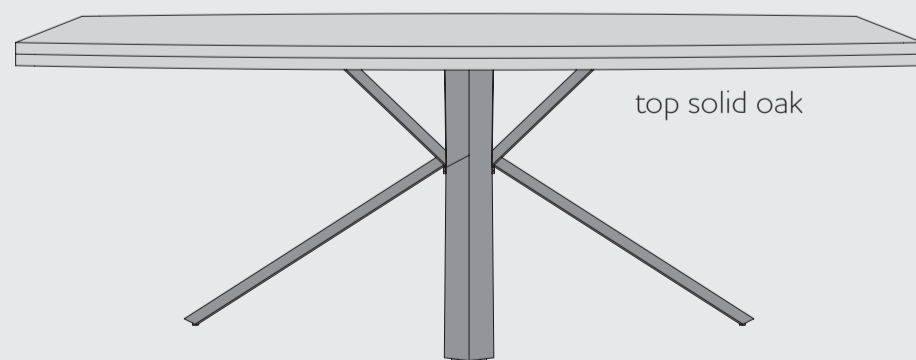

www.xooon.com

“MADDOX”

- Choice of 2 tops: concrete or solid oak
- Choice of 2 black metal frames; X-leg or central leg
- Excellent to combine with other XOOON programs

top concrete

Table
L150 x d130 x h77 cm
art: 39506

Table
L190 x d100 x h77 cm
art: 39509

Table
L220 x d100 x h77 cm
art: 39515

Table
L250 x d100 x h77 cm
art: 39519

top concrete

Table
L190 x d100 x h77 cm
art: 39510

Table
L220 x d100 x h77 cm
art: 39516

Table
L250 x d100 x h77 cm
art: 39520

top solid oak

Table
L150 x d130 x h77 cm
art: 39530

Table
L190 x d100 x h77 cm
art: 39527

Table
L220 x d100 x h77 cm
art: 39528

Table
L250 x d100 x h77 cm
art: 39529

top solid oak

Table
L190 x d100 x h77 cm
art: 39531

Table
L220 x d100 x h77 cm
art: 39532

Table
L250 x d100 x h77 cm
art: 39533