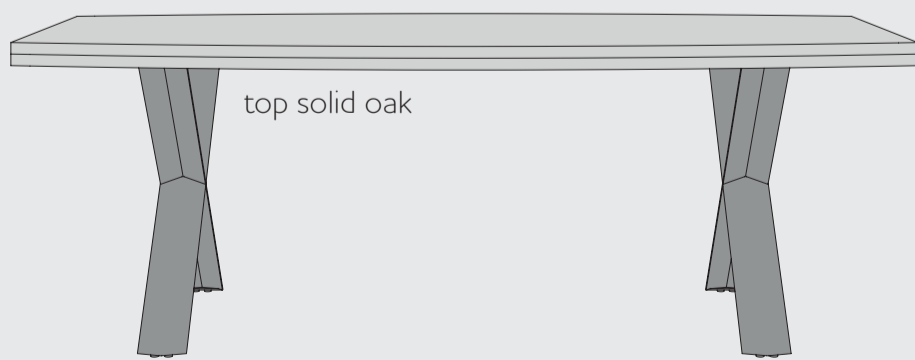

www.xooon.com

“MADDOX”

- Choice of 2 tops: concrete or solid oak
- Choice of 2 black metal frames; X-leg or central leg
- Excellent to combine with other XOOON programs

top concrete

Table
L150 x d130 x h77 cm
art: 39506

Table
L190 x d100 x h77 cm
art: 39509

Table
L220 x d100 x h77 cm
art: 39515

Table
L250 x d100 x h77 cm
art: 39519

top concrete

Table
L190 x d100 x h77 cm
art: 39510

Table
L220 x d100 x h77 cm
art: 39516

Table
L250 x d100 x h77 cm
art: 39520

top solid oak

Table
L150 x d130 x h77 cm
art: 39530

Table
L190 x d100 x h77 cm
art: 39527

Table
L220 x d100 x h77 cm
art: 39528

Table
L250 x d100 x h77 cm
art: 39529

top solid oak

Table
L190 x d100 x h77 cm
art: 39531

Table
L220 x d100 x h77 cm
art: 39532

Table
L250 x d100 x h77 cm
art: 39533