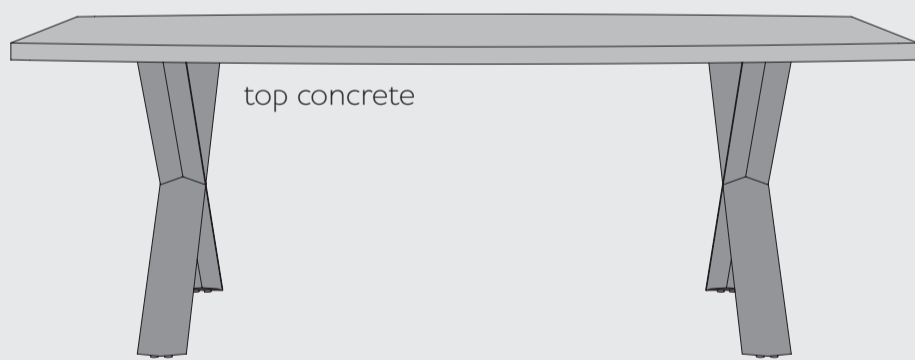

www.xooon.com

“MADDOX”

- Choice of 2 tops: concrete or solid oak
- Choice of 2 black metal frames; X-leg or central leg
- Excellent to combine with other XOOON programs

top concrete

Table
L150 x d130 x h77 cm
art: 39506

Table
L190 x d100 x h77 cm
art: 39509

Table
L220 x d100 x h77 cm
art: 39515

Table
L250 x d100 x h77 cm
art: 39519

top concrete

Table
L190 x d100 x h77 cm
art: 39510

Table
L220 x d100 x h77 cm
art: 39516

Table
L250 x d100 x h77 cm
art: 39520

top solid oak

Table
L150 x d130 x h77 cm
art: 39530

Table
L190 x d100 x h77 cm
art: 39527

Table
L220 x d100 x h77 cm
art: 39528

Table
L250 x d100 x h77 cm
art: 39529

top solid oak

Table
L190 x d100 x h77 cm
art: 39531

Table
L220 x d100 x h77 cm
art: 39532

Table
L250 x d100 x h77 cm
art: 39533