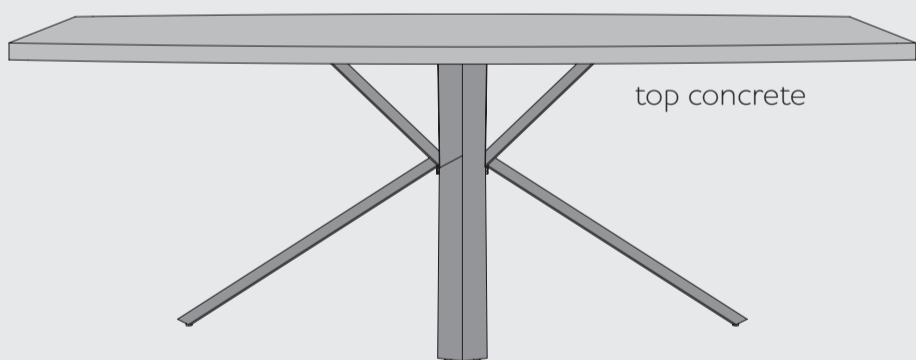

www.xooon.com

“MADDOX”

- Choice of 2 tops: concrete or solid oak
- Choice of 2 black metal frames; X-leg or central leg
- Excellent to combine with other XOOON programs

top concrete

Table
L150 x d130 x h77 cm
art: 39506

Table
L190 x d100 x h77 cm
art: 39509

Table
L220 x d100 x h77 cm
art: 39515

Table
L250 x d100 x h77 cm
art: 39519

top concrete

Table
L190 x d100 x h77 cm
art: 39510

Table
L220 x d100 x h77 cm
art: 39516

Table
L250 x d100 x h77 cm
art: 39520

top solid oak

Table
L150 x d130 x h77 cm
art: 39530

Table
L190 x d100 x h77 cm
art: 39527

Table
L220 x d100 x h77 cm
art: 39528

Table
L250 x d100 x h77 cm
art: 39529

top solid oak

Table
L190 x d100 x h77 cm
art: 39531

Table
L220 x d100 x h77 cm
art: 39532

Table
L250 x d100 x h77 cm
art: 39533