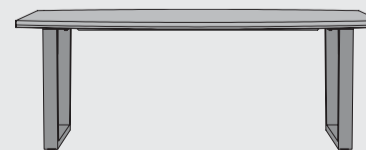

**Lowboard**  
w200 x d42 x h60 cm | 2 doors + 2 drawers + 2 niches  
art: 38853

**Sideboard**  
w180 x d45 x h80 cm | 3 doors + 3 drawers  
art: 38835

**Sideboard**  
w210 x d45 x h80 cm | 3 doors + 3 drawers  
art: 38836

**Sideboard**  
w240 x d45 x h85 cm | 4 doors + 3 drawers  
art: 38837

**Highboard**  
w125 x d45 x h140 cm | 2 doors + 1 drawer + 3 niches  
art: 38843

**Bookcase**  
w70 x d35 x h195 cm | 1 door + 11 niches  
art: 38845

**Cabinet**  
w120 x d45 x h170 cm | 4 doors  
art: 38851 (including standard handle)

**Coffee table**  
w110 x d60 x h40 cm | 1 drawer + 1 niche  
art: 38846

**Dressette**  
w170 x d45 x h120 cm  
4 doors + 3 drawers + 1 fall front  
art: 38840

**Dining table**  
L180 x d100 x h77 cm  
art: 38848  
L210 x d105 x h77 cm  
art: 38849  
L240 x d110 x h77 cm  
art: 38850

**Dining table with V leg**  
L170 x d100 x h77 cm  
art: 40660  
L200 x d100 x h77 cm  
art: 40661  
L230 x d100 x h77 cm  
art: 40662