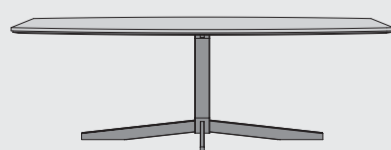

**Lowboard**  
w200 x d42 x h60 cm | 2 doors + 2 drawers + 2 niches  
art: 38853

**Sideboard**  
w180 x d45 x h80 cm | 3 doors + 3 drawers  
art: 38835

**Sideboard**  
w210 x d45 x h80 cm | 3 doors + 3 drawers  
art: 38836

**Sideboard**  
w240 x d45 x h85 cm | 4 doors + 3 drawers  
art: 38837

**Highboard**  
w125 x d45 x h140 cm | 2 doors + 1 drawer + 3 niches  
art: 38843

**Bookcase**  
w70 x d35 x h195 cm | 1 door + 11 niches  
art: 38845

**Cabinet**  
w120 x d45 x h170 cm | 4 doors  
art: 38851 (including standard handle)

**Coffee table**  
w110 x d60 x h40 cm | 1 drawer + 1 niche  
art: 38846

**Dressette**  
w170 x d45 x h120 cm  
4 doors + 3 drawers + 1 fall front  
art: 38840

**Dining table**  
L180 x d100 x h77 cm  
art: 38848  
L210 x d105 x h77 cm  
art: 38849  
L240 x d110 x h77 cm  
art: 38850

**Dining table with V leg**  
L170 x d100 x h77 cm  
art: 40660  
L200 x d100 x h77 cm  
art: 40661  
L230 x d100 x h77 cm  
art: 40662