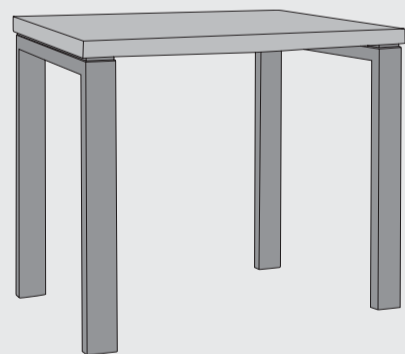

# “TORO”

- Industrial look
- Top possible in concrete in the colors: grey or “charcoal”
- Frame in vintage black metal
- Legs possible to assemble on 2 positions on the tables with a length of 190, 220 and 250 cm

**Corner table on wheels**  
L50 x w50 x h36 cm  
art: 30046

**Coffee table on wheels**  
L120 x w60 x h23 cm  
art: 30040

**Bar table**  
L130 x w90 x h92 cm  
art: 30045

**Dining table**  
L130 x w90 x h77 cm  
art: 30108

**Bar table**  
L160 x w90 x h92 cm  
art: 30105

**Dining table**  
L160 x w90 x h77 cm  
art: 30043

L190 x w90 x h92 cm art: 30106    L220 x w90 x h92 cm art: 30107    L250 x w90 x h92 cm art: 30048

L190 x w90 x h77 cm art: 30042    L220 x w90 x h77 cm art: 30044    L250 x w90 x h77 cm art: 30047