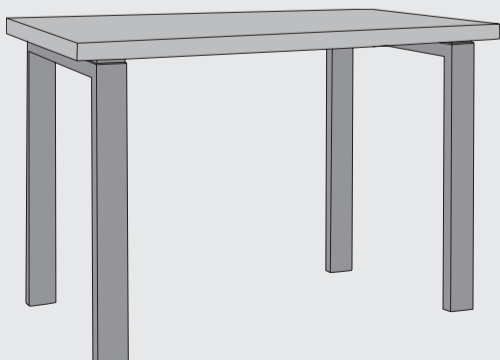

# “TORO”

- Industrial look
- Top possible in concrete in the colors: grey or “charcoal”
- Frame in vintage black metal
- Legs possible to assemble on 2 positions on the tables with a length of 190, 220 and 250 cm

**Corner table on wheels**  
L50 x w50 x h36 cm  
art: 30046

**Coffee table on wheels**  
L120 x w60 x h23 cm  
art: 30040

**Bar table**  
L130 x w90 x h92 cm  
art: 30045

**Dining table**  
L130 x w90 x h77 cm  
art: 30108

**Bar table**  
L160 x w90 x h92 cm  
art: 30105

**Dining table**  
L160 x w90 x h77 cm  
art: 30043

L190 x w90 x h92 cm art: 30106    L220 x w90 x h92 cm art: 30107    L250 x w90 x h92 cm art: 30048

L190 x w90 x h77 cm art: 30042    L220 x w90 x h77 cm art: 30044    L250 x w90 x h77 cm art: 30047

Table legs possible to assemble on 2 positions