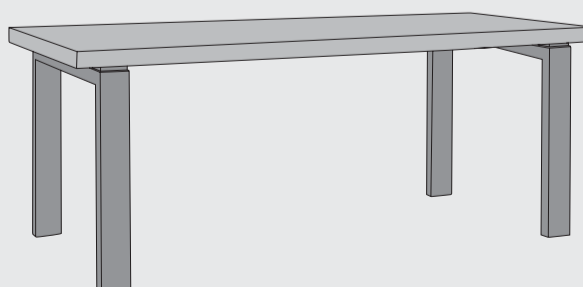

# “TORO”

- Industrial look
- Top possible in concrete in the colors: grey or “charcoal”
- Frame in vintage black metal
- Legs possible to assemble on 2 positions on the tables with a length of 190, 220 and 250 cm

**Corner table on wheels**  
L50 x w50 x h36 cm  
art: 30046

**Coffee table on wheels**  
L120 x w60 x h23 cm  
art: 30040

**Bar table**  
L130 x w90 x h92 cm  
art: 30045

**Dining table**  
L130 x w90 x h77 cm  
art: 30108

**Bar table**  
L160 x w90 x h92 cm  
art: 30105

**Dining table**  
L160 x w90 x h77 cm  
art: 30043

L190 x w90 x h92 cm art: 30106    L220 x w90 x h92 cm art: 30107    L250 x w90 x h92 cm art: 30048

L190 x w90 x h77 cm art: 30042    L220 x w90 x h77 cm art: 30044    L250 x w90 x h77 cm art: 30047

Table legs possible to assemble on 2 positions