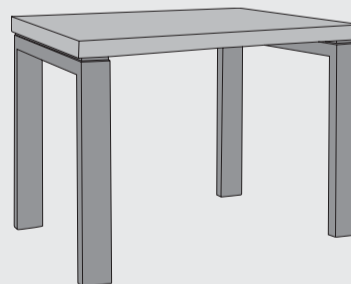

# “TORO”

- Industrial look
- Top possible in concrete in the colors: grey or “charcoal”
- Frame in vintage black metal
- Legs possible to assemble on 2 positions on the tables with a length of 190, 220 and 250 cm

**Corner table on wheels**  
L50 x w50 x h36 cm  
art: 30046

**Coffee table on wheels**  
L120 x w60 x h23 cm  
art: 30040

**Bar table**  
L130 x w90 x h92 cm  
art: 30045

**Dining table**  
L130 x w90 x h77 cm  
art: 30108

**Bar table**  
L160 x w90 x h92 cm  
art: 30105

**Dining table**  
L160 x w90 x h77 cm  
art: 30043

L190 x w90 x h92 cm art: 30106    L220 x w90 x h92 cm art: 30107    L250 x w90 x h92 cm art: 30048

L190 x w90 x h77 cm art: 30042    L220 x w90 x h77 cm art: 30044    L250 x w90 x h77 cm art: 30047