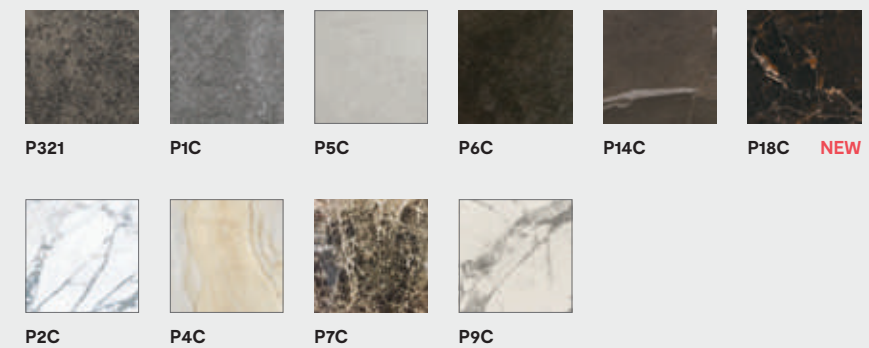

monogram

design by Archirivolto

Monogram · tavolo / table
CS4122-R
P15 / P175 / P14C
Lilly · sedia / chair
CS2003-MTO
P175 / Emotion L3A Aubergine
Ionico · vaso / vase
CS7189-B

Monogram · tavolo / table
CS4122-R
P29L / P175 / P9C

monogram

METALLO METAL

CERAMICA CERAMIC

NOTA Per le combinazioni disponibili consultare il listino prezzi · **NOTE** Please check all available combinations in the price list.