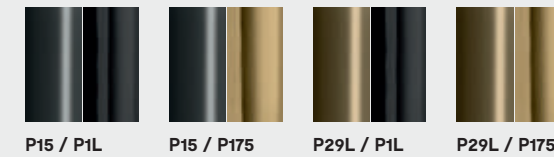

monogram

design by Archirivolto

Monogram · tavolo / table
CS4122-R
P15 / P175 / P14C
Lilly · sedia / chair
CS2003-MTO
P175 / Emotion L3A Aubergine
Ionico · vaso / vase
CS7189-B

Monogram · tavolo / table
CS4122-R
P29L / P175 / P9C

monogram

METALLO METAL

CERAMICA CERAMIC

NOTA Per le combinazioni disponibili consultare il listino prezzi · **NOTE** Please check all available combinations in the price list.