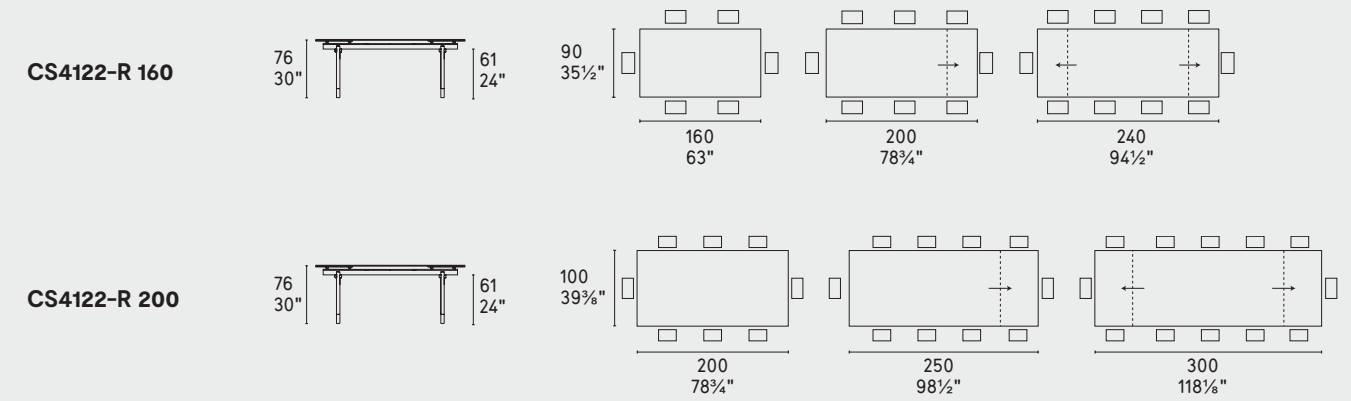

Monogram · tavolo / table
CS4122-R
P29L / P175 / P9C

monogram

METALLO METAL

CERAMICA CERAMIC

NOTA Per le combinazioni disponibili consultare il listino prezzi · **NOTE** Please check all available combinations in the price list.